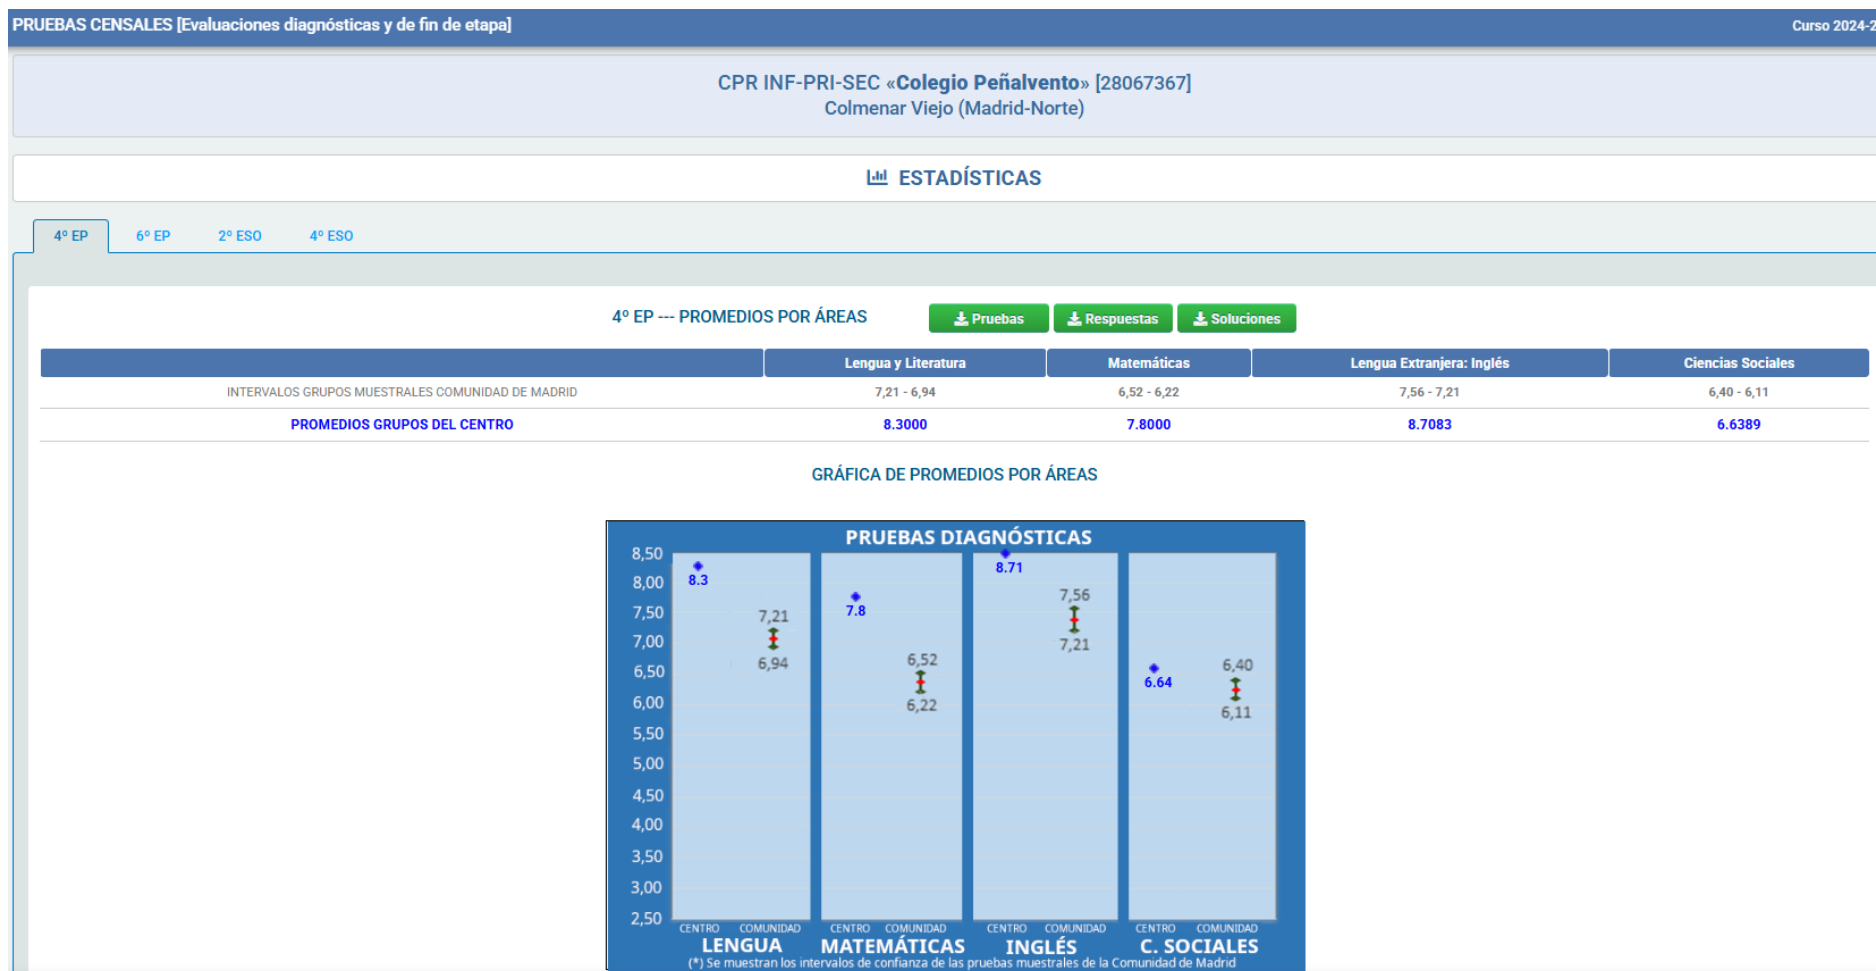

Resultados del centro comparados con los grupos muestrales.  
 El COLEGIO PEÑALVENTO fue centro censal NO fue grupo muestral.

## Prueba Diagnóstica 4º E. P 2023-2024

Resultados del centro comparados con los grupos muestrales.  
 El COLEGIO PEÑALVENTO fue centro censal NO fue grupo muestral.

## Prueba Final de Etapa 6º E. P 2023-2024

Resultados del centro comparados con los grupos muestrales.  
 El COLEGIO PEÑALVENTO fue centro censal NO fue grupo muestral.