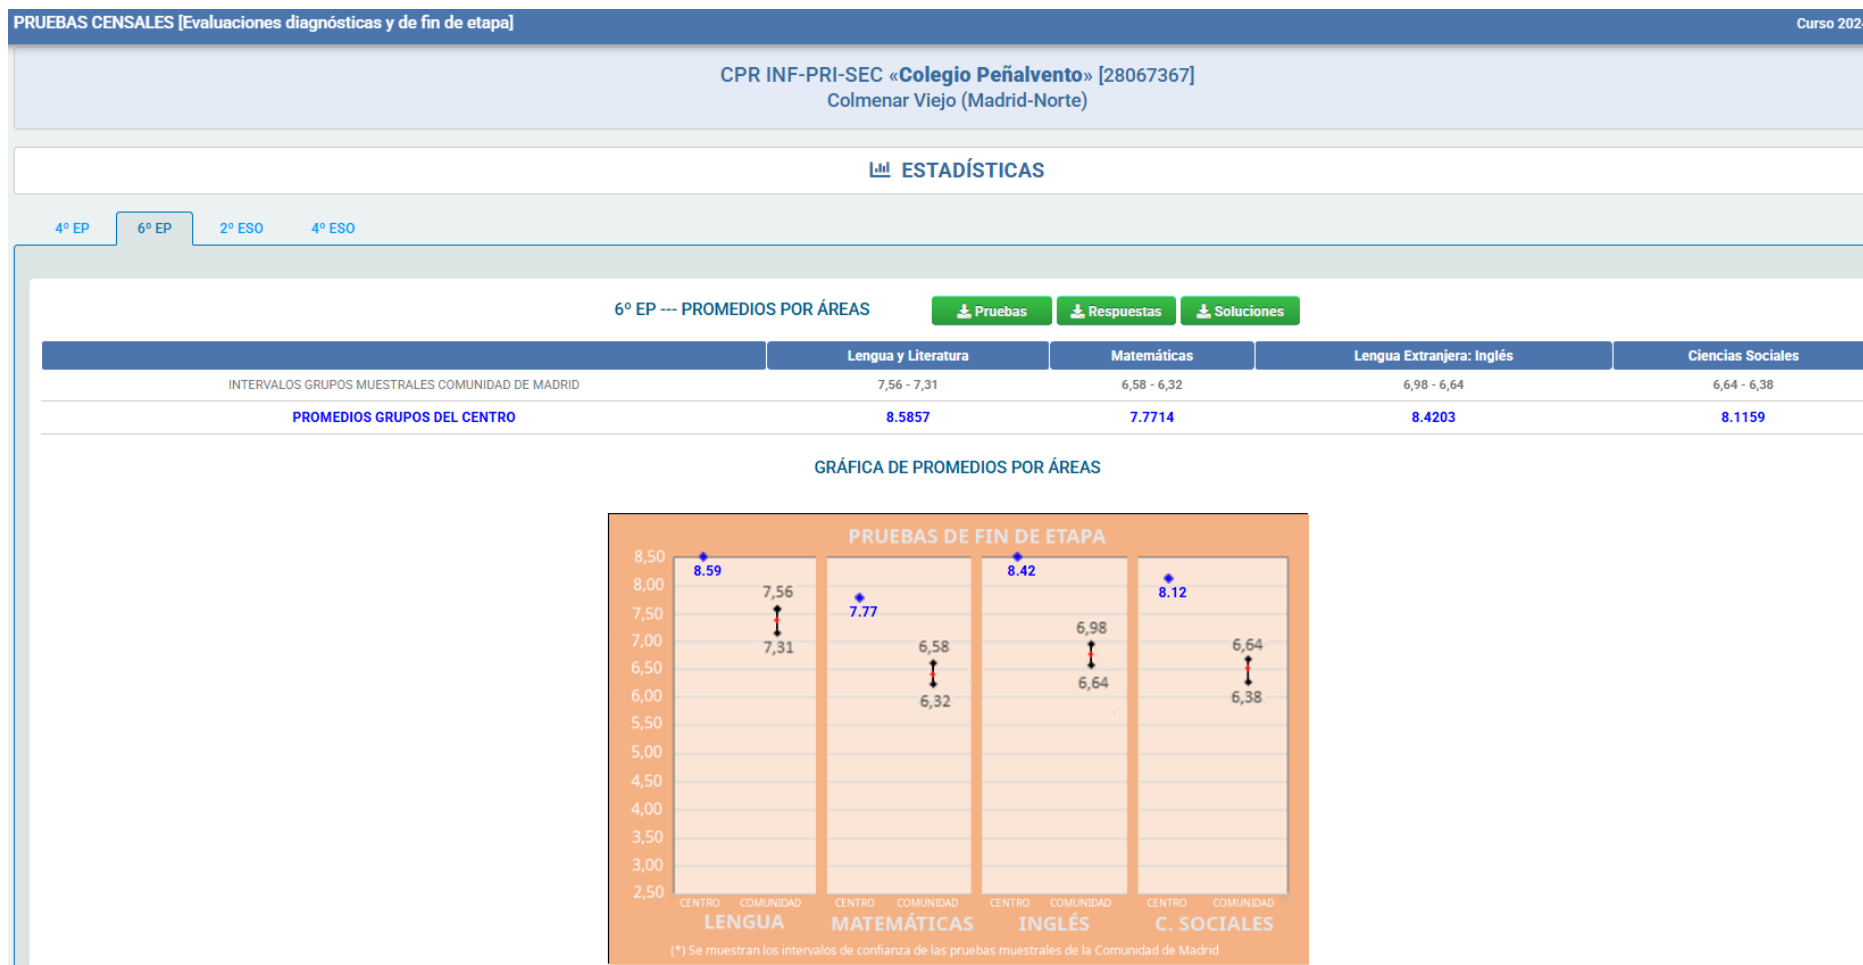

Resultados del centro comparados con los grupos muestrales.  
 El COLEGIO PEÑALVENTO fue centro censal NO fue grupo muestral.

## Prueba Diagnóstica 4º E. P 2023-2024

Resultados del centro comparados con los grupos muestrales.  
 El COLEGIO PEÑALVENTO fue centro censal NO fue grupo muestral.

## Prueba Final de Etapa 6º E. P 2023-2024

Resultados del centro comparados con los grupos muestrales.  
 El COLEGIO PEÑALVENTO fue centro censal NO fue grupo muestral.