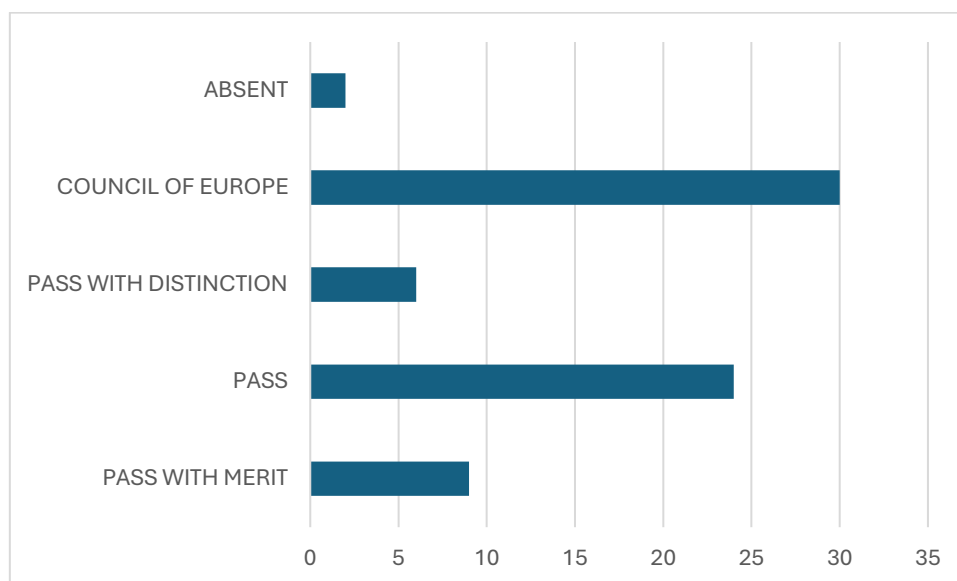

RESULTADOS PRUEBAS PROGRAMA BILINGÜE ESPAÑOL-INGLÉS

CURSO 2023-2024

Conforme a las directrices establecidas por la Consejería de Educación, se llevaron a cabo las pruebas orales y escritas correspondientes a los exámenes de los niveles B1 - PET (Preliminary English Test) y A2 - KET (Key English Test).

- **Nivel Educativo:** Alumnos de 6º de Educación Primaria.
- **Total de Participantes:** 71 estudiantes.
- **Examen PET (B1)**
 - **Participantes:** 71 alumnos.
 - **Destrezas Evaluadas:** Oral y Escrita.